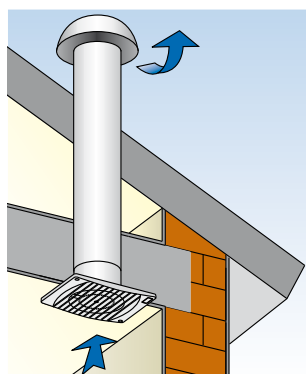

IMPIEGO

- Estrazione d'aria in piccoli ambienti quali: bagni, toilettes, ripostigli, cucine, cantinette, lavanderie, etc.
- Gli apparecchi della serie **MINISTYLE** sono aspiratori elicoidali adatti per l'espulsione diretta o in brevi condotti.

CARATTERISTICHE

- Aspiratore elicoidale per espulsione diretta all'esterno.
- Installazione a parete o soffitto.
- Design moderno, estremamente compatto ed essenziale.
- Installazione semplice e veloce.
- Particolarmente indicato nelle grosse forniture.
- Conforme alle norme CEI EN 60335-2-80, EMC 2014/30/UE e LVD 2014/35/UE.
- Realizzato in doppio isolamento non necessita della messa a terra.
- Protezione IPX2.
- Motore ad induzione 230V-50 Hz con protezione termica adatto per servizio continuo.
- **Bronzine Long Life** autolubrificanti che assicurano durata e silenziosità costante nel tempo.
- Struttura in tecnopolimeri antistatici di elevata qualità.

Conformi alla Direttiva ErP 2009/125/CE e al Regolamento UE 1253/2014 (Classifica Unità di Ventilazione Residenziale)

VERSIONI

MINISTYLE VERSIONE BASE

Attivazione / spegnimento tramite interruttore luce o separato.

MINISTYLE TIMER

Versione con timer elettronico regolabile che ritarda lo spegnimento dell'apparecchio da 3 a 25 minuti.

PRESTAZIONI

CODICE	MODELLO	PORTATA MAX	PRESSIONE MAX	POTENZA	PRESSIONE SONORA (a 3 mt)	GRADO DI PROTEZIONE	MARCHI
		m³/h	Pa	W	dB (A)		
2MI4000	MINISTYLE	90	26	14	39	IPX2	
2MI4001	MINISTYLE TIMER	90	26	14	39	IPX2	

DIMENSIONI (mm)

MODELLO	A	B	C	D	E	Kg.
MINISTYLE	140	140	65	17	98	0,5

INSTALLAZIONI

A SOFFITTO

CURVE