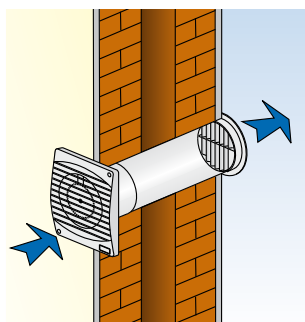

INSTALLAZIONI

A PARETE