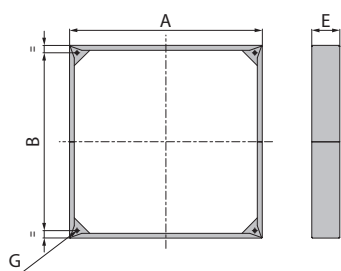

Serie IES - IEM - IEL

Aspiratori elicoidali

S - Serranda a gravità

CODICE	MODELLO	A	B	C	øD	Kg
1SE 2000	S 200	275	250	10	10	1,0
1SE 2500	S 250	325	300	10	10	1,5
1SE 3000	S 310	375	350	10	10	2,0
1SE 3500	S 350	425	400	10	01	2,5
1SE 4000	S 400	475	450	10	10	3,0
1SE 4500	S 450	530	500	15	10	3,5
1SE 5000	S 500	630	600	15	10	4,0
1SE 5600	S 560	660	630	15	10	4,5
1SE 6300	S 630	760	730	15	10	5,5
1SE 7000	S 710	830	800	15	10	6,0

Dimensioni in mm

D - Distanziatore

CODICE	MODELLO	A	B	C	D	E	F	G	Kg
1DP 2002	D 20	340	305	249	230	70	280	M6	1,8
1DP 2502	D 25	390	350	299	280	70	330	M6	2,2
1DP 3002	D 30	445	405	349	330	100	380	M6	3,0
1DP 3502	D 35	510	465	399	380	100	430	M6	3,4
1DP 4003	D 40	560	520	449	420	120	480	M6	4,6
1DP 4502	D 45	610	570	499	470	120	530	M6	5,0
1DP 5003	D 50	680	640	602	570	150	630	M8	5,4
1DP 5602	D 56	750	695	631	605	150	685	M8	6,6

Dimensioni in mm

D - Distanziatore

CODICE	MODELLO	A	B	E	G	Kg
1DP 6301	D 63	790	729	210	M8	9,8
1DP 7003	D 71	840	800	150	M8	6,5

Dimensioni in mm

R - Rete esterna antinfortunistica

CODICE	MODELLO	A	B	C	øD	Kg
5RE 7020	R 20	275	250	10	10	1,3
5RE 7025	R 25	325	300	10	10	1,5
5RE 7031	R 31	375	350	10	10	1,9
5RE 7035	R 35	425	400	10	10	2,3
5RE 7040	R 40	475	450	10	10	2,7
5RE 7045	R 45	530	500	15	10	2,8
5RE 7050	R 50	630	600	15	10	4,0
5RE 7056	R 56	660	630	15	10	4,6
5RE 7063	R 63	760	730	15	10	5,3
5RE 7070	R 71	830	800	15	10	6,0

Dimensioni in mm