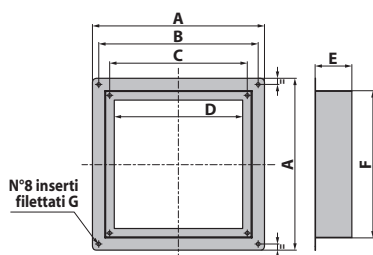

Serie IES - IEM - IEL

Aspiratori elicoidali

S - Serranda a gravità

CODICE	MODELLO	A	B	C	øD	Kg
1SE 2000	S 200	275	250	10	10	1,0
1SE 2500	S 250	325	300	10	10	1,5
1SE 3000	S 310	375	350	10	10	2,0
1SE 3500	S 350	425	400	10	01	2,5
1SE 4000	S 400	475	450	10	10	3,0
1SE 4500	S 450	530	500	15	10	3,5
1SE 5000	S 500	630	600	15	10	4,0
1SE 5600	S 560	660	630	15	10	4,5
1SE 6300	S 630	760	730	15	10	5,5
1SE 7000	S 710	830	800	15	10	6,0

Dimensioni in mm

D - Distanziatore

CODICE	MODELLO	A	B	C	D	E	F	G	Kg
1DP 2002	D 20	340	305	249	230	70	280	M6	1,8
1DP 2502	D 25	390	350	299	280	70	330	M6	2,2
1DP 3002	D 30	445	405	349	330	100	380	M6	3,0
1DP 3502	D 35	510	465	399	380	100	430	M6	3,4
1DP 4003	D 40	560	520	449	420	120	480	M6	4,6
1DP 4502	D 45	610	570	499	470	120	530	M6	5,0
1DP 5003	D 50	680	640	602	570	150	630	M8	5,4
1DP 5602	D 56	750	695	631	605	150	685	M8	6,6

Dimensioni in mm

D - Distanziatore

CODICE	MODELLO	A	B	E	G	Kg
1DP 6301	D 63	790	729	210	M8	9,8
1DP 7003	D 71	840	800	150	M8	6,5

Dimensioni in mm

R - Rete esterna antinfortunistica

CODICE	MODELLO	A	B	C	øD	Kg
5RE 7020	R 20	275	250	10	10	1,3
5RE 7025	R 25	325	300	10	10	1,5
5RE 7031	R 31	375	350	10	10	1,9
5RE 7035	R 35	425	400	10	10	2,3
5RE 7040	R 40	475	450	10	10	2,7
5RE 7045	R 45	530	500	15	10	2,8
5RE 7050	R 50	630	600	15	10	4,0
5RE 7056	R 56	660	630	15	10	4,6
5RE 7063	R 63	760	730	15	10	5,3
5RE 7070	R 71	830	800	15	10	6,0

Dimensioni in mm