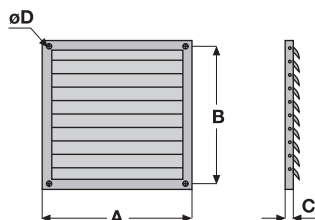

Serie IES - IEM - IEL

Aspiratori elicoidali

S - Serranda a gravità

CODICE	MODELLO	A	B	C	øD	Kg
1SE 2000	S 200	275	250	10	10	1,0
1SE 2500	S 250	325	300	10	10	1,5
1SE 3000	S 310	375	350	10	10	2,0
1SE 3500	S 350	425	400	10	01	2,5
1SE 4000	S 400	475	450	10	10	3,0
1SE 4500	S 450	530	500	15	10	3,5
1SE 5000	S 500	630	600	15	10	4,0
1SE 5600	S 560	660	630	15	10	4,5
1SE 6300	S 630	760	730	15	10	5,5
1SE 7000	S 710	830	800	15	10	6,0

Dimensioni in mm

D - Distanziatore

CODICE	MODELLO	A	B	C	D	E	F	G	Kg
1DP 2002	D 20	340	305	249	230	70	280	M6	1,8
1DP 2502	D 25	390	350	299	280	70	330	M6	2,2
1DP 3002	D 30	445	405	349	330	100	380	M6	3,0
1DP 3502	D 35	510	465	399	380	100	430	M6	3,4
1DP 4003	D 40	560	520	449	420	120	480	M6	4,6
1DP 4502	D 45	610	570	499	470	120	530	M6	5,0
1DP 5003	D 50	680	640	602	570	150	630	M8	5,4
1DP 5602	D 56	750	695	631	605	150	685	M8	6,6

Dimensioni in mm

D - Distanziatore

CODICE	MODELLO	A	B	E	G	Kg
1DP 6301	D 63	790	729	210	M8	9,8
1DP 7003	D 71	840	800	150	M8	6,5

Dimensioni in mm

R - Rete esterna antinfortunistica

CODICE	MODELLO	A	B	C	øD	Kg
5RE 7020	R 20	275	250	10	10	1,3
5RE 7025	R 25	325	300	10	10	1,5
5RE 7031	R 31	375	350	10	10	1,9
5RE 7035	R 35	425	400	10	10	2,3
5RE 7040	R 40	475	450	10	10	2,7
5RE 7045	R 45	530	500	15	10	2,8
5RE 7050	R 50	630	600	15	10	4,0
5RE 7056	R 56	660	630	15	10	4,6
5RE 7063	R 63	760	730	15	10	5,3
5RE 7070	R 71	830	800	15	10	6,0

Dimensioni in mm