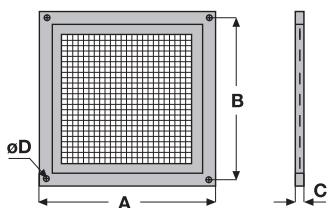

Dimensioni in mm

D - Distanziatore

CODICE	MODELLO	A	B	C	D	E	F	G	Kg
1DP 2002	D 20	340	305	249	230	70	280	M6	1,8
1DP 2502	D 25	390	350	299	280	70	330	M6	2,2
1DP 3002	D 30	445	405	349	330	100	380	M6	3,0
1DP 3502	D 35	510	465	399	380	100	430	M6	3,4
1DP 4003	D 40	560	520	449	420	120	480	M6	4,6
1DP 4502	D 45	610	570	499	470	120	530	M6	5,0
1DP 5003	D 50	680	640	602	570	150	630	M8	5,4
1DP 5602	D 56	750	695	631	605	150	685	M8	6,6

Dimensioni in mm

D - Distanziatore

CODICE	MODELLO	A	B	E	G	Kg
1DP 6301	D 63	790	729	210	M8	9,8
1DP 7003	D 71	840	800	150	M8	6,5

Dimensioni in mm

R - Rete esterna antinfortunistica

CODICE	MODELLO	A	B	C	øD	Kg
5RE 7020	R 20	275	250	10	10	1,3
5RE 7025	R 25	325	300	10	10	1,5
5RE 7031	R 31	375	350	10	10	1,9
5RE 7035	R 35	425	400	10	10	2,3
5RE 7040	R 40	475	450	10	10	2,7
5RE 7045	R 45	530	500	15	10	2,8
5RE 7050	R 50	630	600	15	10	4,0
5RE 7056	R 56	660	630	15	10	4,6
5RE 7063	R 63	760	730	15	10	5,3
5RE 7070	R 71	830	800	15	10	6,0

Dimensioni in mm